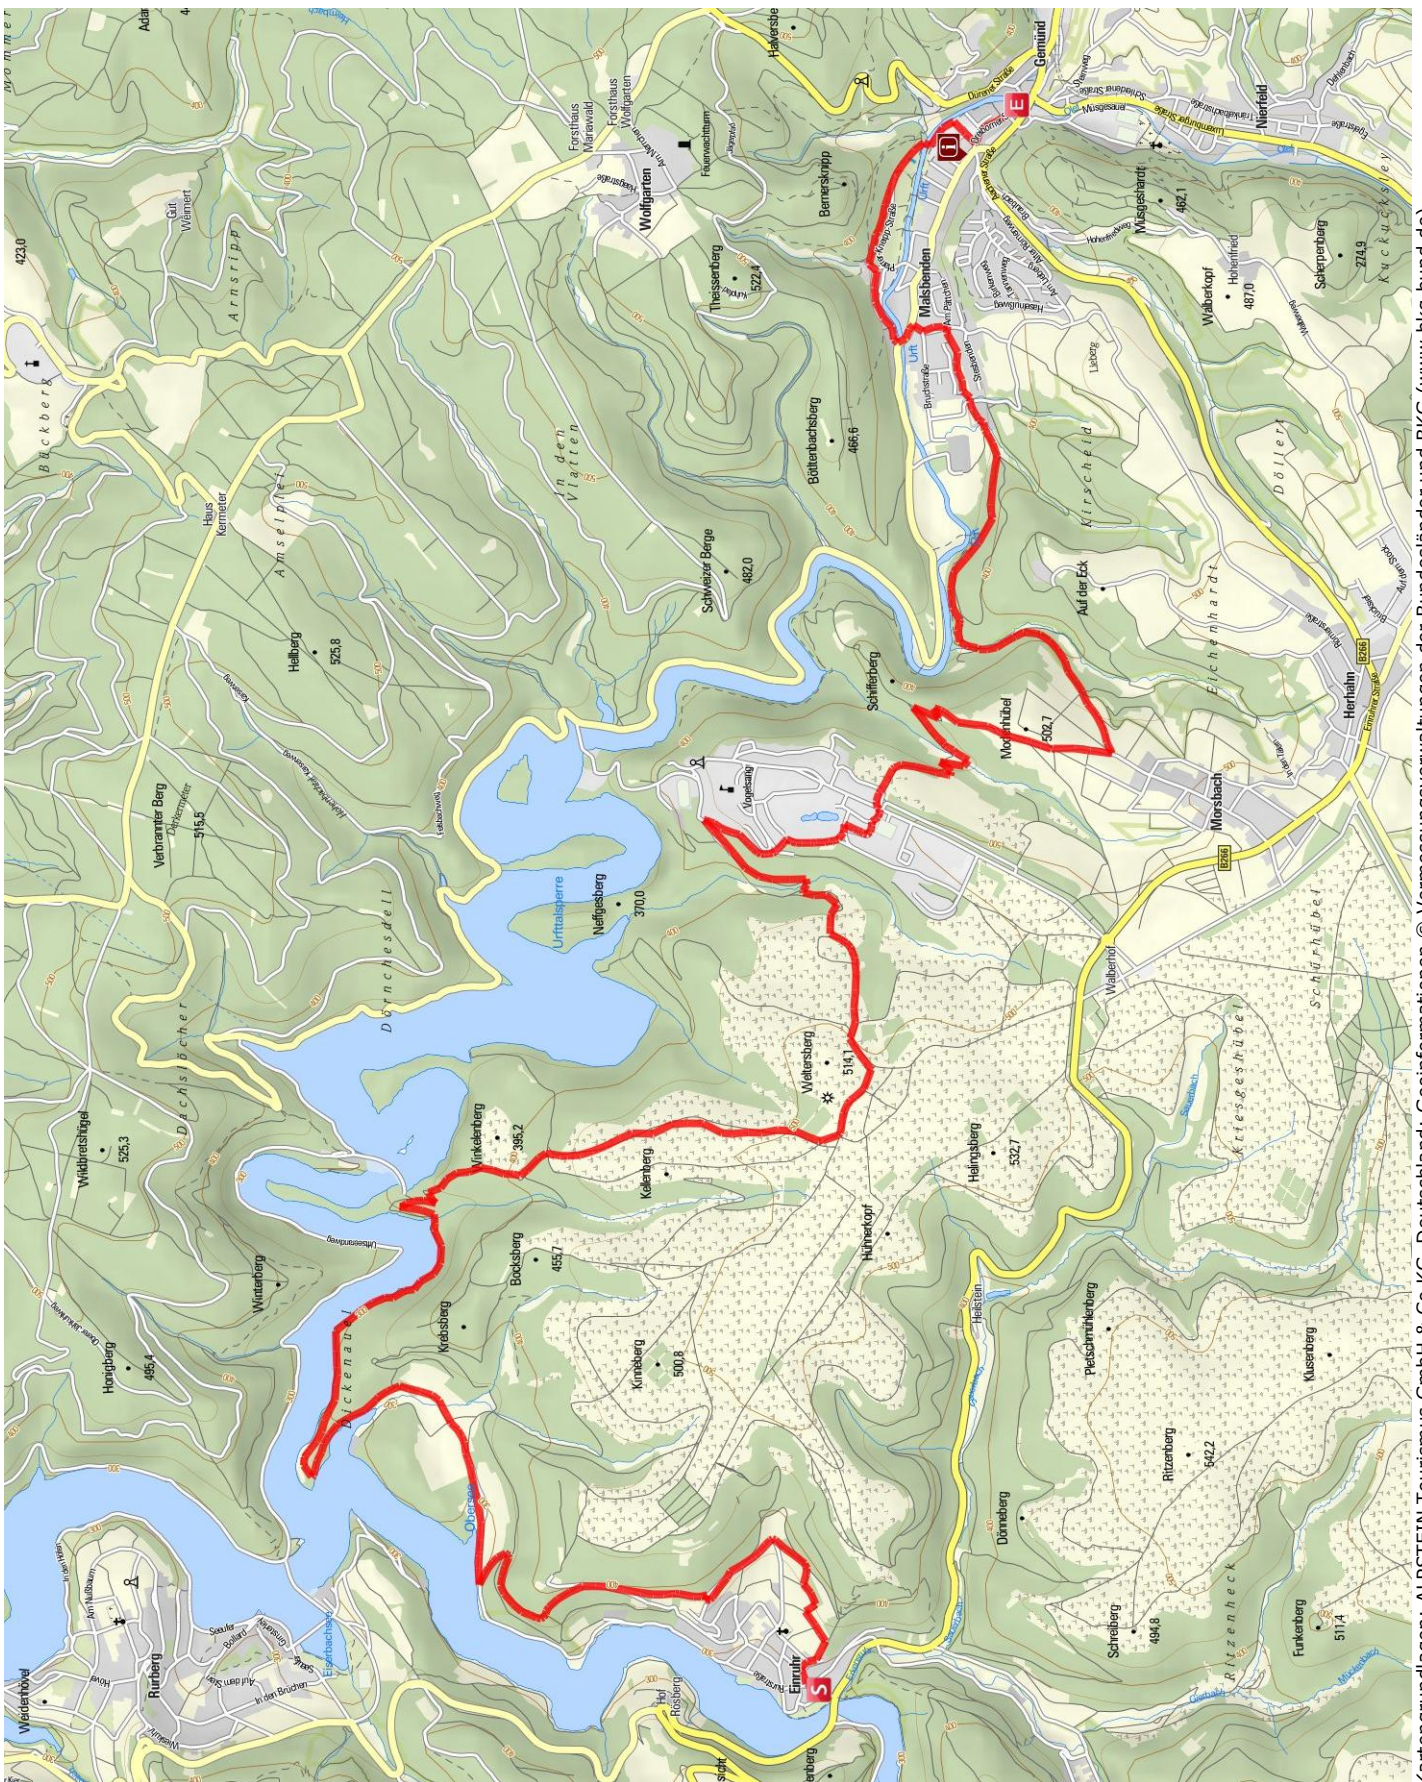

Eifelsteig Etappe 04: Einruhr - Gemünd

Länge 21,2 km Dauer 6:00 h Höhenmeter ▲ 705 m ▼ 655 m

Kartengrundlagen: ALPSTEIN Tourismus GmbH & Co.KG, Deutschland: Geoinformationen © Vermessungsverwaltungen der Bundesländer und BKG (www.bkg.bund.de), Österreich: © 1996-2012 NAVTEQ. All rights reserved., Italien: © 1994-2012 NAVTEQ. All rights reserved., Schweiz: Geodata © swisstopo (5704002735)