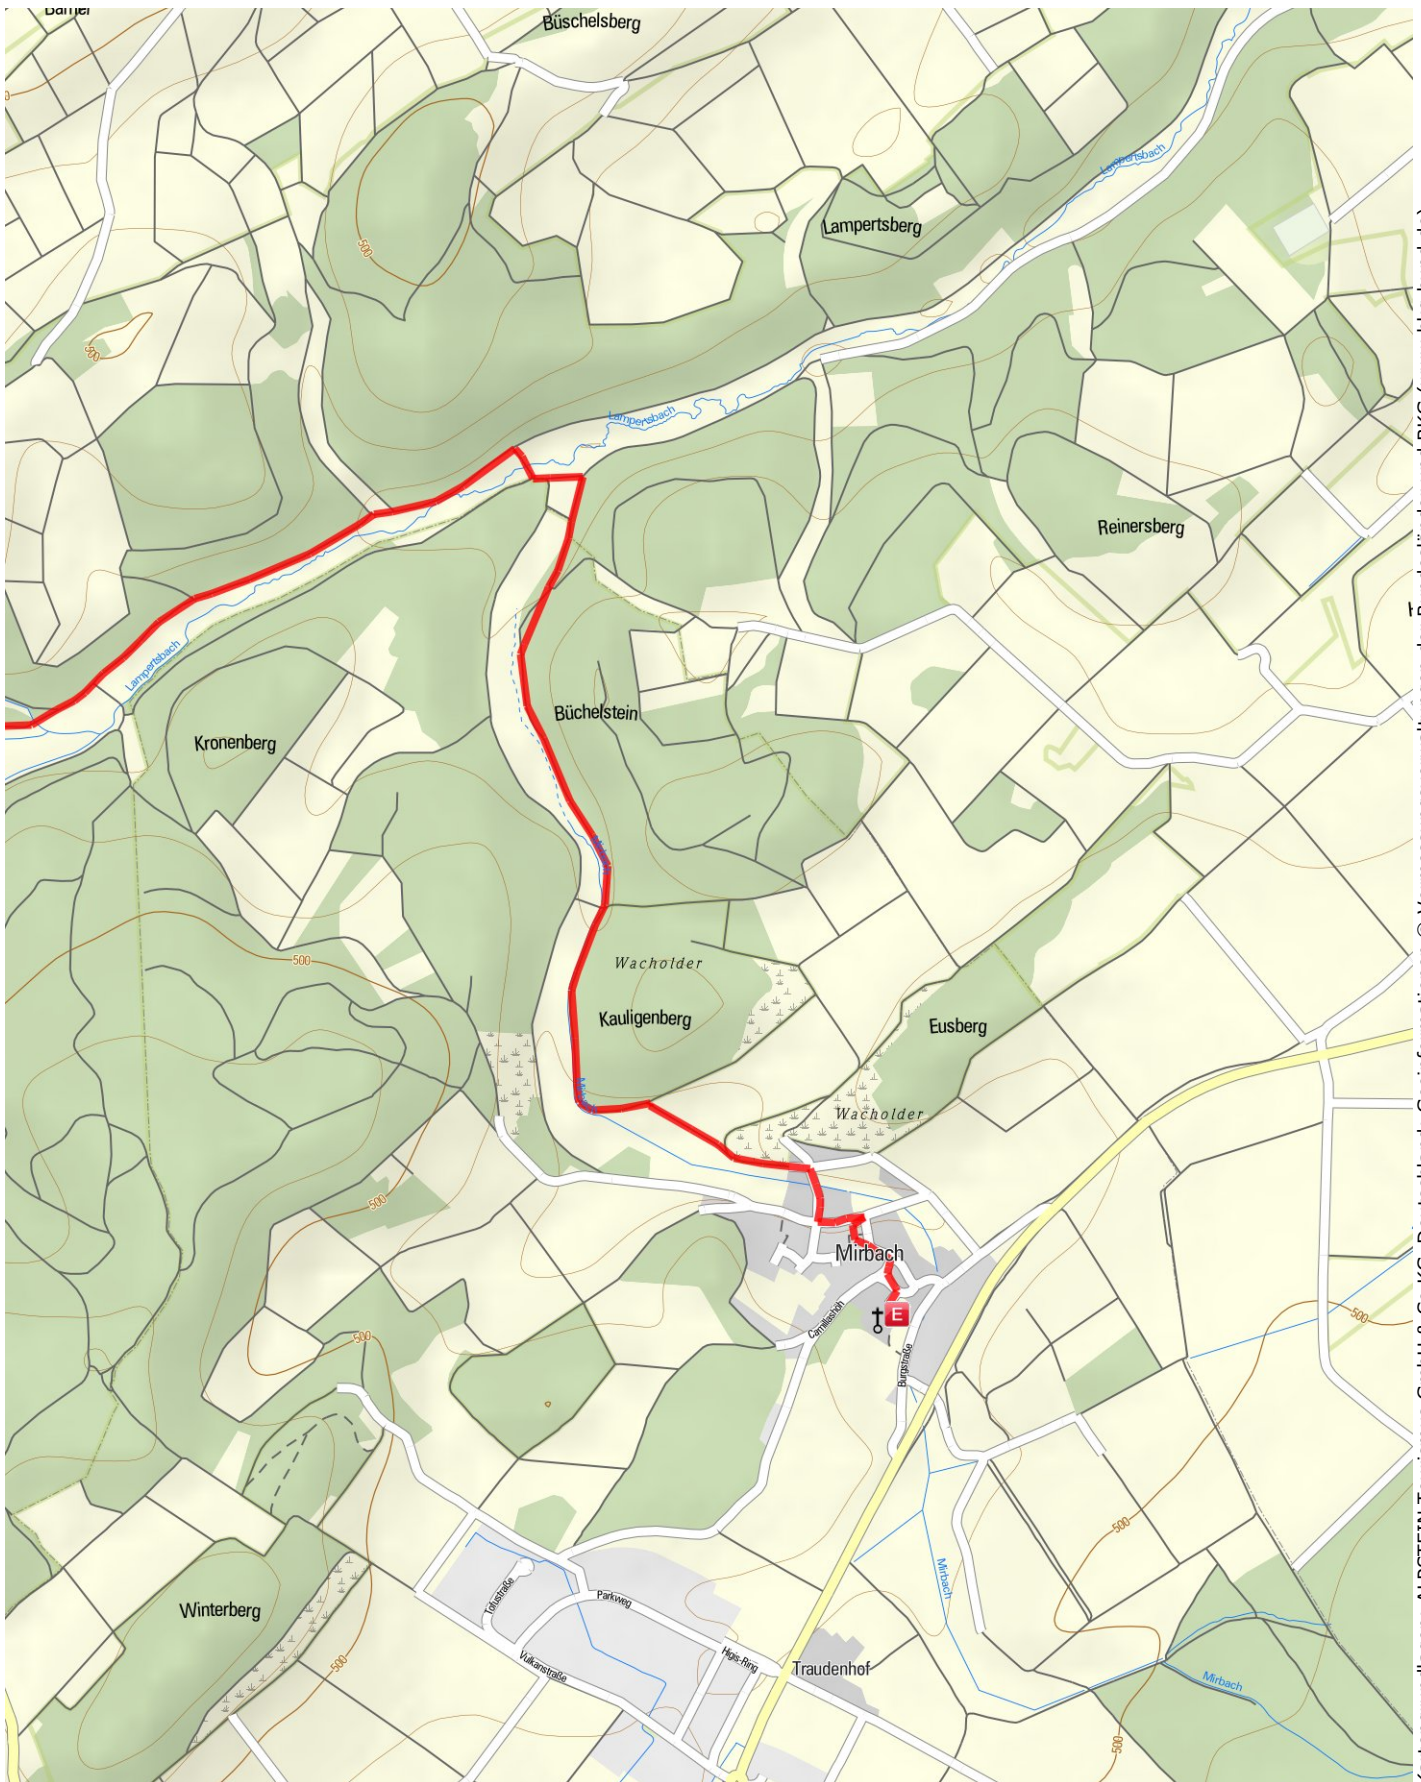

Eifelsteig Etappe 07: Blankenheim - Mirbach

Länge 17,7 km Dauer: 00-6:00 h Höhenmeter ▲ 451 m ▼ 456 m

Kartgrundlagen: ALPSTEIN Tourismus GmbH & Co.KG, Deutschland: Geoinformationen © Vermessungsverwaltungen der Bundesländer und BKG (www.bkg.bund.de), Österreich: © 1996-2012 NAVTEQ. All rights reserved., Italien: © 1994-2012 NAVTEQ. All rights reserved., Schweiz: Geodata © swisstopo (5704002735)

Eifelsteig Etappe 07: Blankenheim - Mirbach

Länge 17,7 km Dauer: 00-6:00 h Höhenmeter ▲ 451 m ▼ 456 m

Kartgrundlagen: ALPSTEIN Tourismus GmbH & Co.KG, Deutschland; Geoinformationen © Vermessungsverwaltungen der Bundesländer und BKG (www.bkg.bund.de), Österreich; © 1996-2012 NAVTEQ. All rights reserved., Italien; © 1994-2012 NAVTEQ. All rights reserved., Schweiz; Geodata © swisstopo (5704002735)